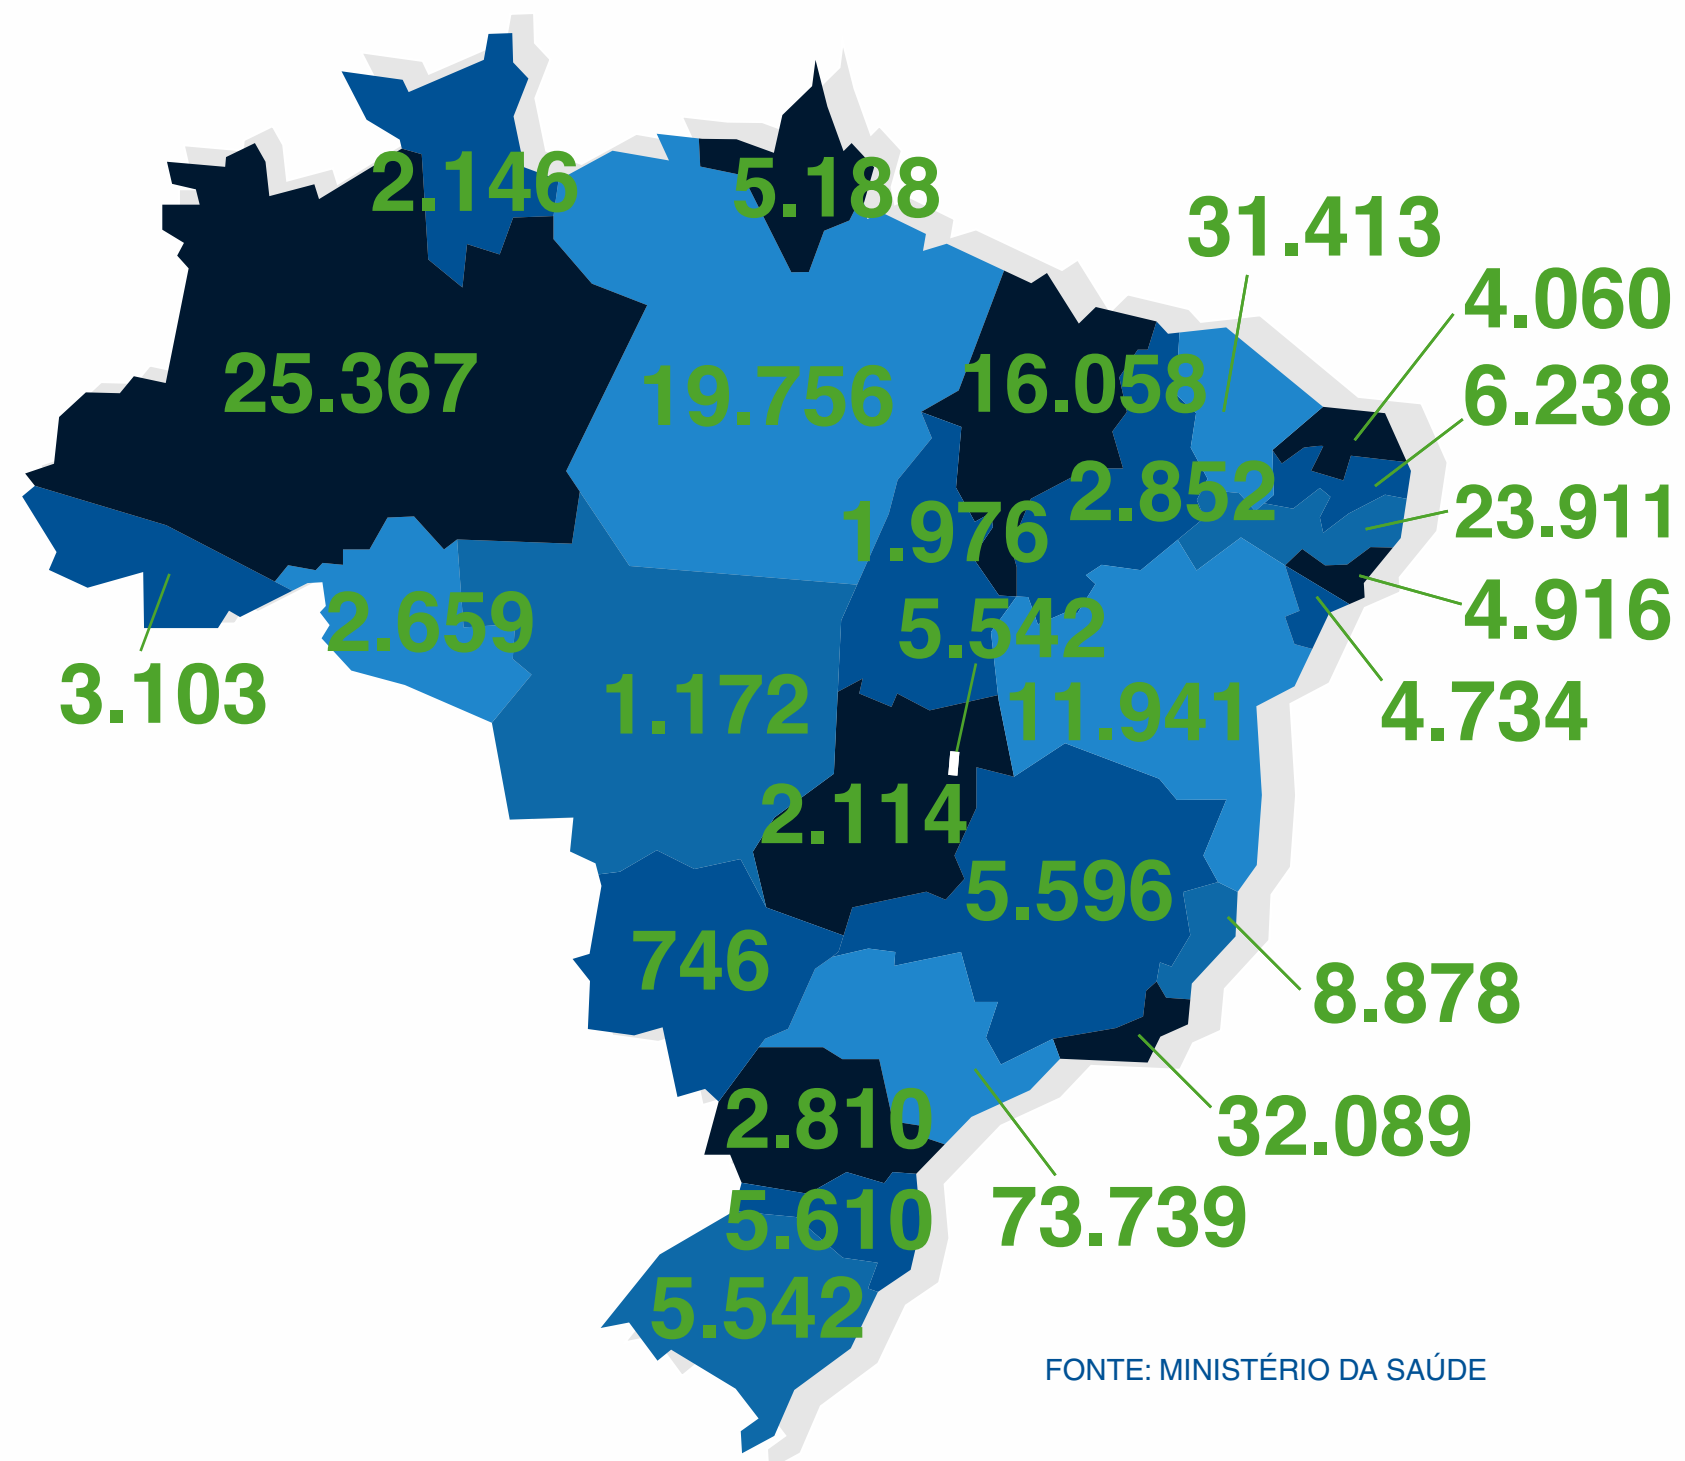

310.087 CASOS CONFIRMADOS NO BRASIL **+6,34%***

Hoje, 19h

20.047 MORTES CONFIRMADAS **+6,29%***

1.188 NOVOS REGISTROS DE MORTES **+33,78%****

4.904.413 CASOS CONFIRMADOS EM 214 PAÍSES **+0,8%***

323.412 MORTES **+1,4%***

4.477 NOVOS REGISTROS DE MORTES **+69%****

Hoje, 17h44min

(*) CRESCIMENTO EM RELAÇÃO AO DADO OFICIAL DO DIA ANTERIOR
 (**) NÚMERO MAIOR DE CASOS REGISTRADOS EM RELAÇÃO AO DADO ANTERIOR
 FONTES: OMS E MINISTÉRIO DA SAÚDE

FONTE: MINISTÉRIO DA SAÚDE

OS MAIS AFETADOS

CASOS CONFIRMADOS

- EUA - 1.501.876
- ESPAÑA - 232.555
- RÚSSIA - 317.554
- CHINA - 84.507
- BRASIL - 271.628
- ARGENTINA - 8.809
- REINO UNIDO - 248.297

FONTE: OMS

NO MUNDO

Suécia, que adotou estratégia liberal para combater Covid-19, é o país com **maior número de mortes per capita no mundo**. Já são 31.523 infectados

Primeiro-ministro da Itália pede que população passe férias no país e que jovens evitem festas e reuniões: **"ainda não é o momento para vida noturna"**