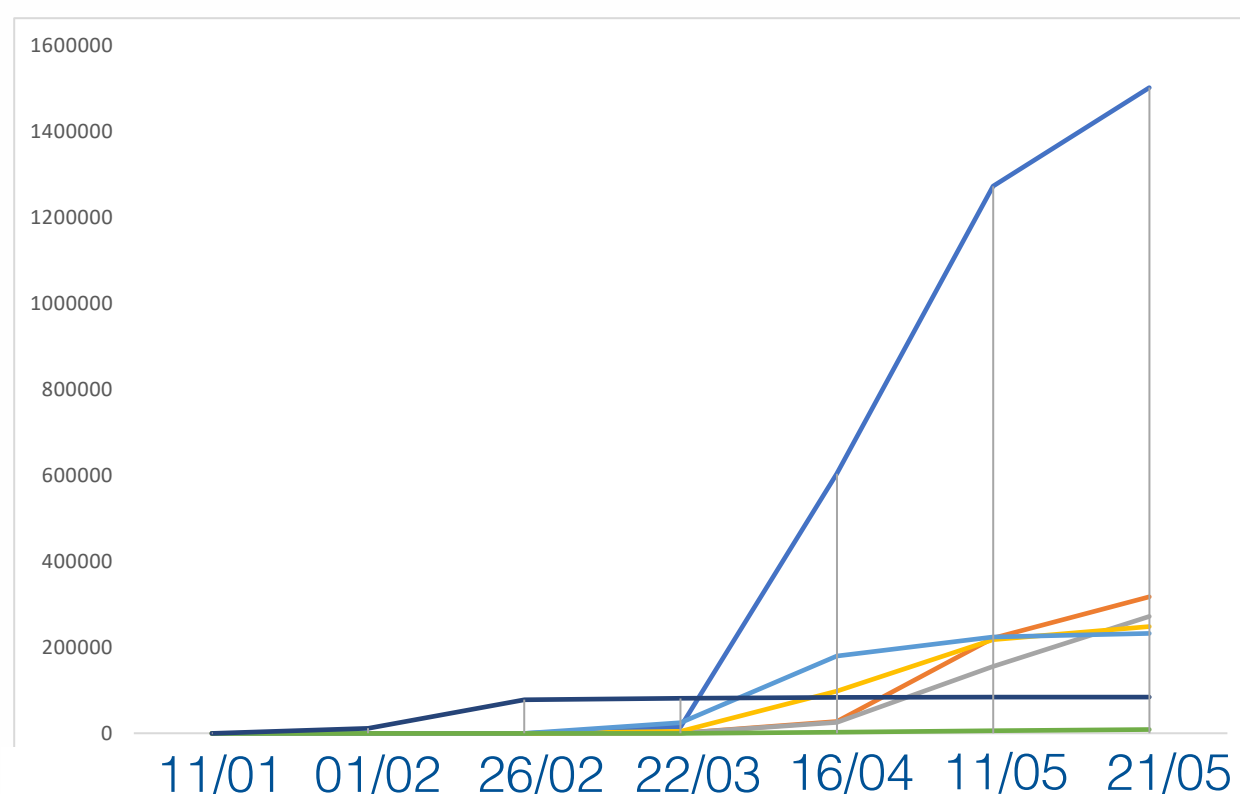

310.087 CASOS CONFIRMADOS NO BRASIL **+6,34%***

Hoje, 19h

20.047 MORTES CONFIRMADAS **+6,29%***

1.188 NOVOS REGISTROS DE MORTES **+33,78%****

4.904.413 CASOS CONFIRMADOS EM 214 PAÍSES **+0,8%***

323.412 MORTES **+1,4%***

4.477 NOVOS REGISTROS DE MORTES **+69%****

Hoje, 17h44min

(*) CRESCIMENTO EM RELAÇÃO AO DADO OFICIAL DO DIA ANTERIOR
 (**) NÚMERO MAIOR DE CASOS REGISTRADOS EM RELAÇÃO AO DADO ANTERIOR
 FONTES: OMS E MINISTÉRIO DA SAÚDE

FONTE: MINISTÉRIO DA SAÚDE

OS MAIS AFETADOS

CASOS CONFIRMADOS

- EUA - 1.501.876
- ESPAÑA - 232.555
- RÚSSIA - 317.554
- CHINA - 84.507
- BRASIL - 271.628
- ARGENTINA - 8.809
- REINO UNIDO - 248.297

FONTE: OMS

NO MUNDO

Suécia, que adotou estratégia liberal para combater Covid-19, é o país com **maior número de mortes per capita no mundo**. Já são 31.523 infectados

Primeiro-ministro da Itália pede que população passe férias no país e que jovens evitem festas e reuniões: **"ainda não é o momento para vida noturna"**