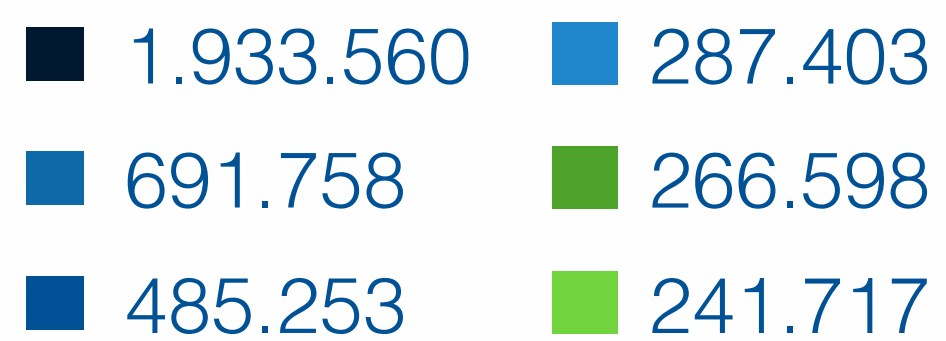

(*) CRESCIMENTO EM RELAÇÃO AO DADO OFICIAL DO DIA ANTERIOR
 (**) NÚMERO MAIOR DE CASOS REGISTRADOS EM RELAÇÃO AO DADO ANTERIOR
 FONTES: OMS E MINISTÉRIO DA SAÚDE

CASOS TOTAIS POR ESTADO			
SP	150138	RS	12802
RJ	72979	SC	12192
CE	68384	RN	11027
PA	59148	SE	10126
MA	52069	RO	9220
AM	51234	AC	8457
PE	41010	PI	7927
BA	30481	PR	7314
PB	22452	GO	6521
ES	21964	RR	6056
DF	18090	TO	6052
AL	17193	MT	4339
MG	16102	MS	2455
AP	13771		

OS MAIS AFETADOS

FONTE: OMS

CASOS CONFIRMADOS

NO MUNDO

OMS esclarece: **assintomáticos transmitem Sars-CoV-2**. "A questão é saber quanto", diz organização, para explicar que há contágio, ainda que raro

OMS: **domingo foi registrado maior número diário de novos casos** de Covid-19 desde início da pandemia (136 mil) - 75% deles na América e no Sul da Ásia

Estudo espanhol indica que **índice de transmissão da Covid-19 é semelhante em crianças (17,5%) e adultos (18,9%)**, mas elas em geral são assintomáticas

Rússia ultrapassa 485 mil casos, mas Moscou - apesar de registrar 1.572 novos casos de Covid-19 nesta terça-feira - encerra isolamento social