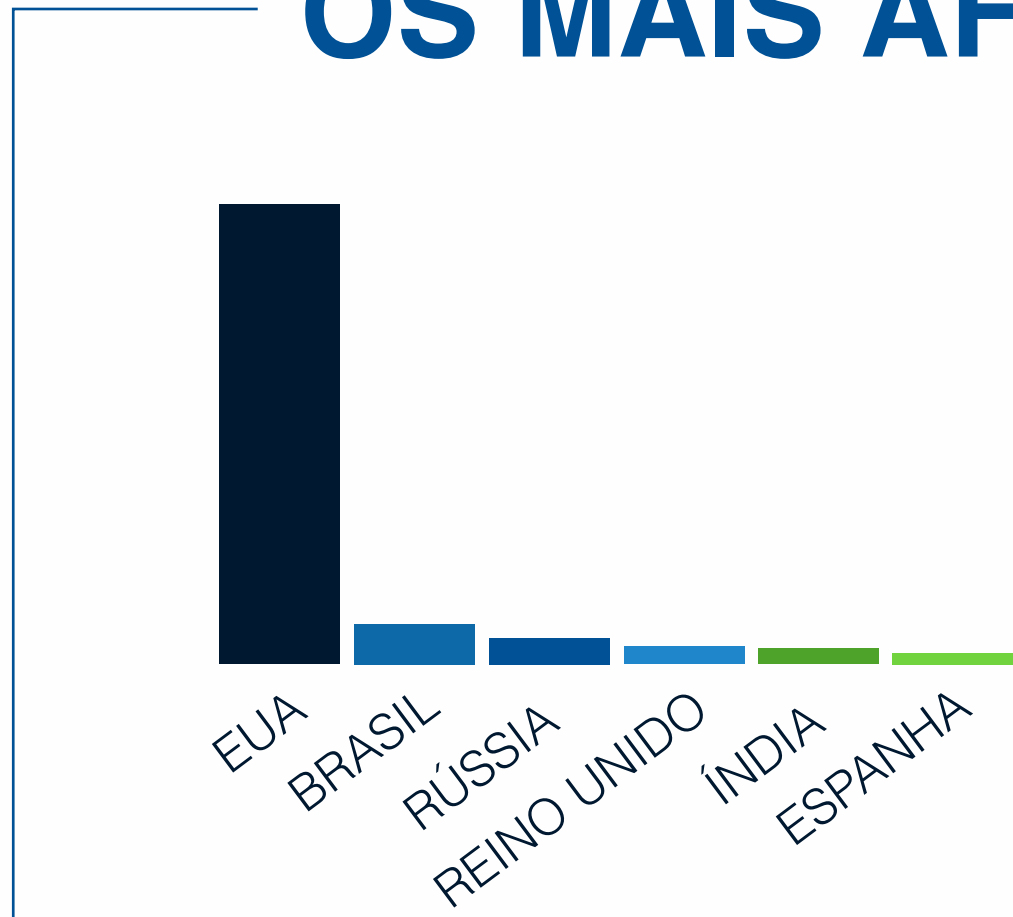

(*) CRESCIMENTO EM RELAÇÃO AO DADO OFICIAL DO DIA ANTERIOR
 (**) NÚMERO MAIOR DE CASOS REGISTRADOS EM RELAÇÃO AO DADO ANTERIOR
 FONTES: OMS E MINISTÉRIO DA SAÚDE

CASOS TOTAIS POR ESTADO			
SP	150138	RS	12802
RJ	72979	SC	12192
CE	68384	RN	11027
PA	59148	SE	10126
MA	52069	RO	9220
AM	51234	AC	8457
PE	41010	PI	7927
BA	30481	PR	7314
PB	22452	GO	6521
ES	21964	RR	6056
DF	18090	TO	6052
AL	17193	MT	4339
MG	16102	MS	2455
AP	13771		

OS MAIS AFETADOS

FONTE: OMS

CASOS CONFIRMADOS

NO MUNDO

OMS esclarece: **assintomáticos transmitem Sars-CoV-2**. "A questão é saber quanto", diz organização, para explicar que há contágio, ainda que raro

OMS: **domingo foi registrado maior número diário de novos casos** de Covid-19 desde início da pandemia (136 mil) - 75% deles na América e no Sul da Ásia

Estudo espanhol indica que **índice de transmissão da Covid-19 é semelhante em crianças (17,5%) e adultos (18,9%)**, mas elas em geral são assintomáticas

Rússia ultrapassa 485 mil casos, mas Moscou - apesar de registrar 1.572 novos casos de Covid-19 nesta terça-feira - encerra isolamento social