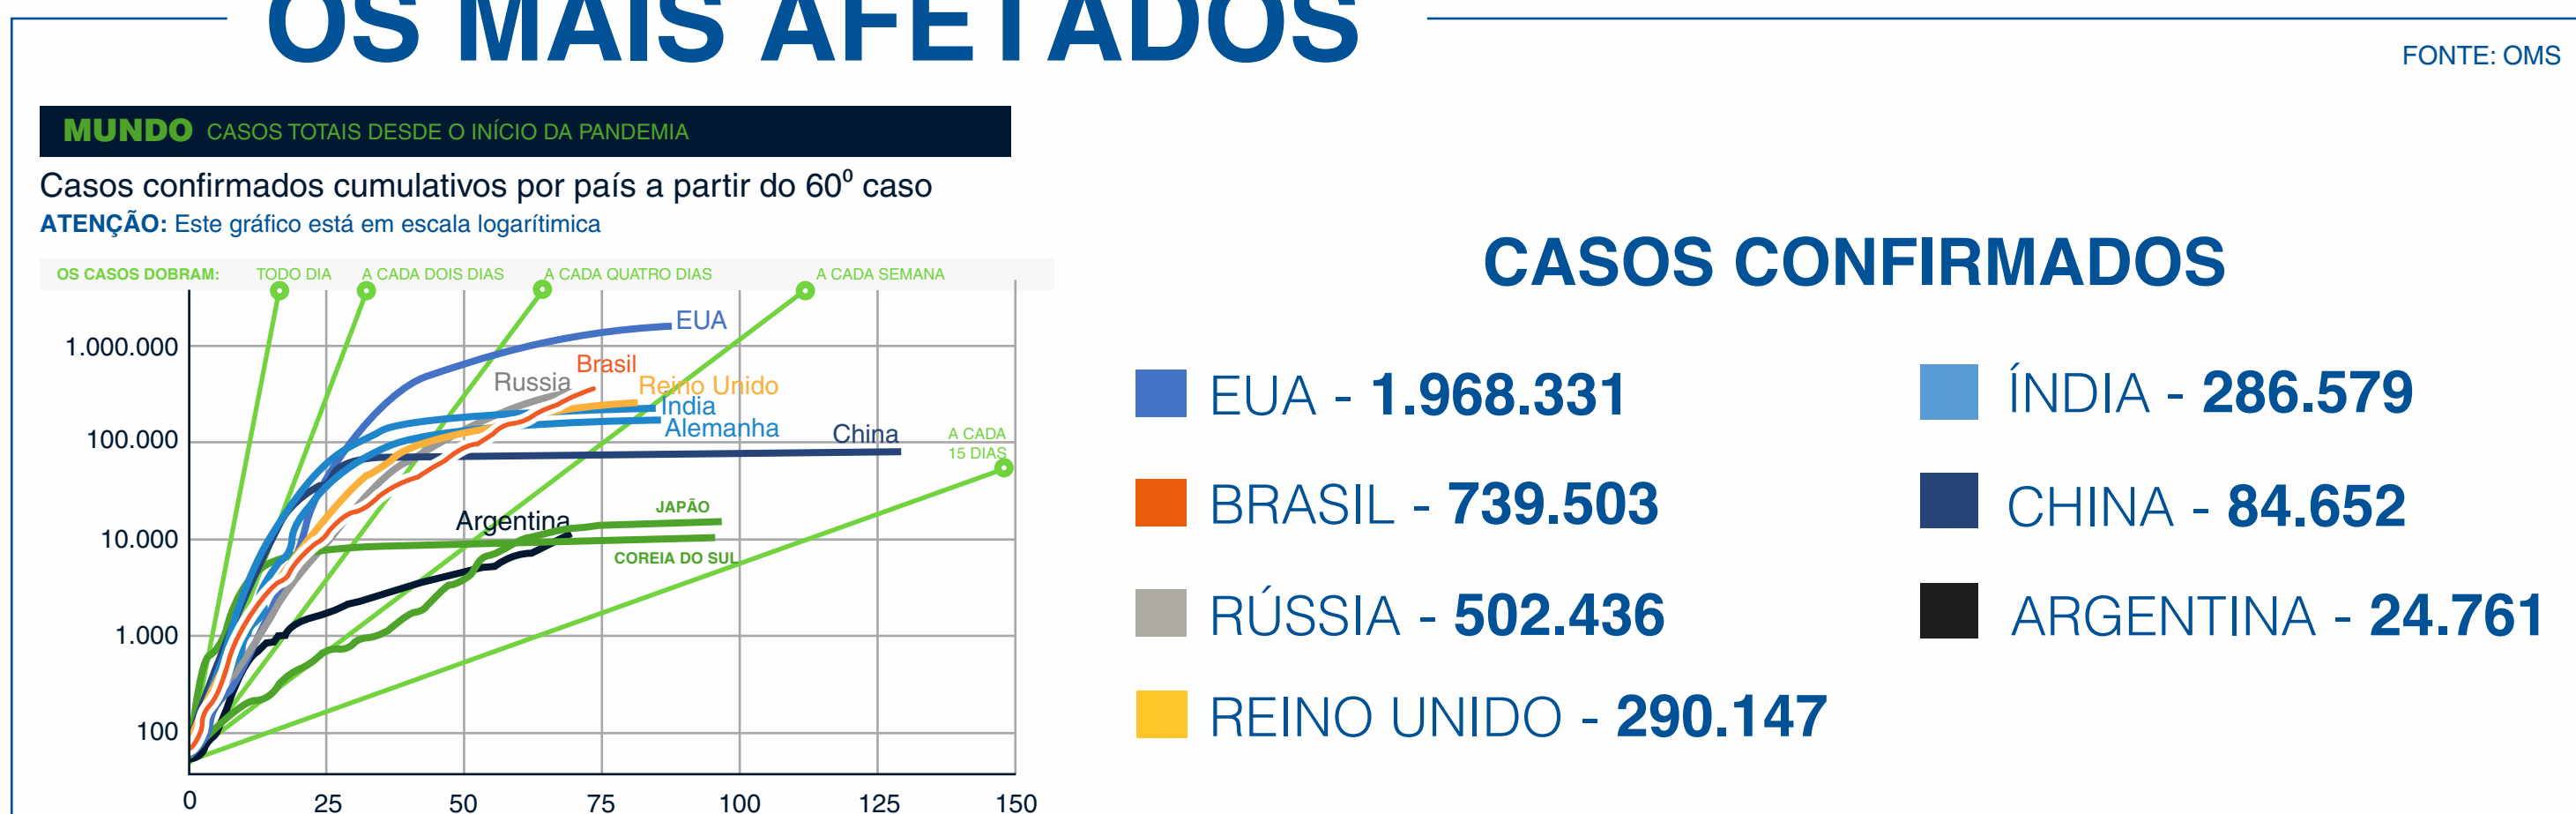

(*) CRESCIMENTO EM RELAÇÃO AO DADO OFICIAL DO DIA ANTERIOR
 (**) NÚMERO MAIOR DE CASOS REGISTRADOS EM RELAÇÃO AO DADO ANTERIOR
 FONTES: OMS E MINISTÉRIO DA SAÚDE

CASOS TOTAIS POR ESTADO			
SP	162520	RS	14168
RJ	75775	SC	13234
CE	73879	RN	12953
PA	64126	SE	11056
MA	55680	RO	10547
AM	53989	AC	9091
PE	42994	PI	8823
BA	33891	PR	8457
PB	25370	GO	7657
ES	24229	RR	6594
DF	20507	TO	6529
AL	19200	MT	5092
MG	18448	MS	2853
AP	15166		

OS MAIS AFETADOS

NO MUNDO

Europa terá lista de países liberados quando reabrir fronteiras, em 1º de julho. **Brasileiros serão barrados** enquanto pandemia não for controlada

OMS: **Pandemia se acelera na África.** Doença começa a surgir fora de grandes centros, embora continente ainda tenha apenas 3% do total global de casos